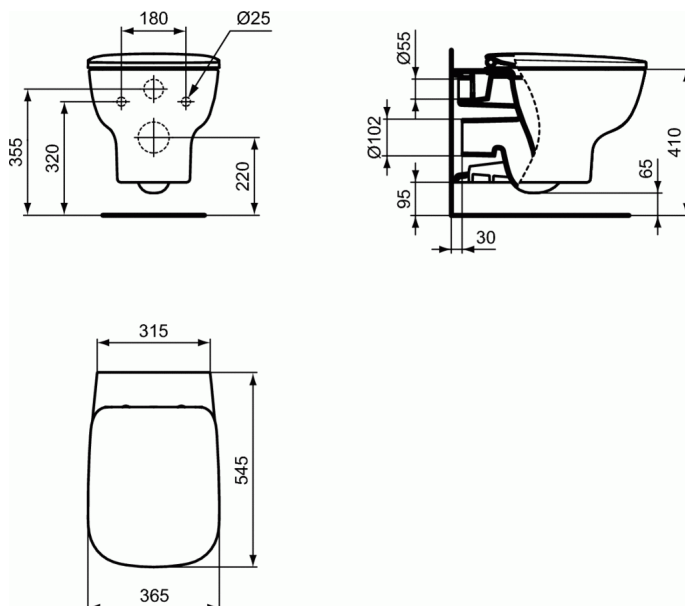

Cod produs T3860

ESEDRA Vas WC suspendat - AquaBlade®

Vas WC suspendat - AquaBlade®

Vas WC suspendat cu fixare complet ascunsa - AquaBlade® EN 997

In cutie de carton

Include: set de fixare TT0299598 (pentru o fixare complet ascunsa - fara gauri laterale)

Nota: Pentru AquaBlade WC-uri NU se recomanda instalarea cu valva de presiune

Echipare necesara

- Capac vas WC cu balamale metalice, duroplast (T318201)
- Capac vas WC, inchidere lenta cu balamale usor de detasat, duroplast (T318101)

Optionale recomandate:

- Limitator (in cazul in care volumul de spalare total este mai mare de 6L pana la 9L) /pentru T386001/ WW965956

FINISAJ*

01

* 01 = Alb European